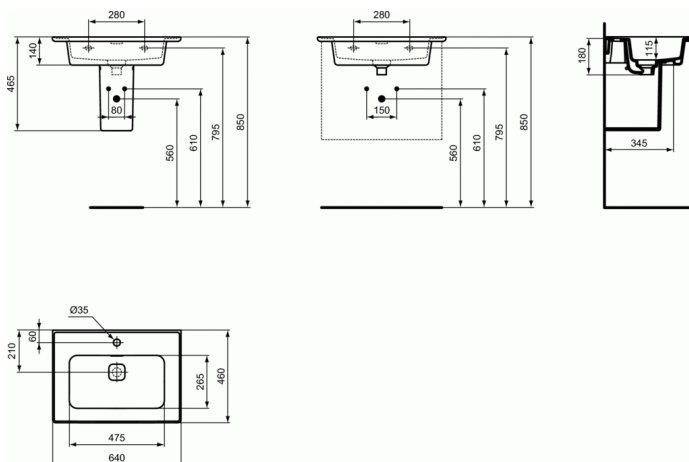

Cod produs T2991

STRADA II

Lavoar adanc 64 cm

Lavoar adanc 64 cm

Cu orificiu pentru baterie, cu preaplin

Include scurgere cu capac alb T854601

In cutie de carton

Pentru combinare cu mobilier, cu semipicior T299601 sau pentru montaj individual numai cu sifon

Optiuni: Scurgere cu capac metalic Click-Clack T3629AA

Optionale recomandate:

- Set de fixare M10 x 140 mm (WW965340)
- Semipicior (T299601)
- Sifon estetic G1 1/4 (E0079AA)
- Sifon pentru lavoar G1 1/4 - de tip tubular (A2305AA)
- Robinet coltar (conectare la apa G1/2, conectare la baterie 10mm/ G3/8) - 1 bucata (B7883AA)
- Adaptor pentru sifon G 1 1/4 (daca se monteaza cu baterie fara ventil) (B4801AA)
- Robinet coltar estetic (conexiune la apa G1/2, conexiunea la furtunul flexibil al bateriei 10 mm/ G3/8) - 1 bucata (A3491AA)
- Scurgere cu capac metalic Click-Clack (T3629AA)